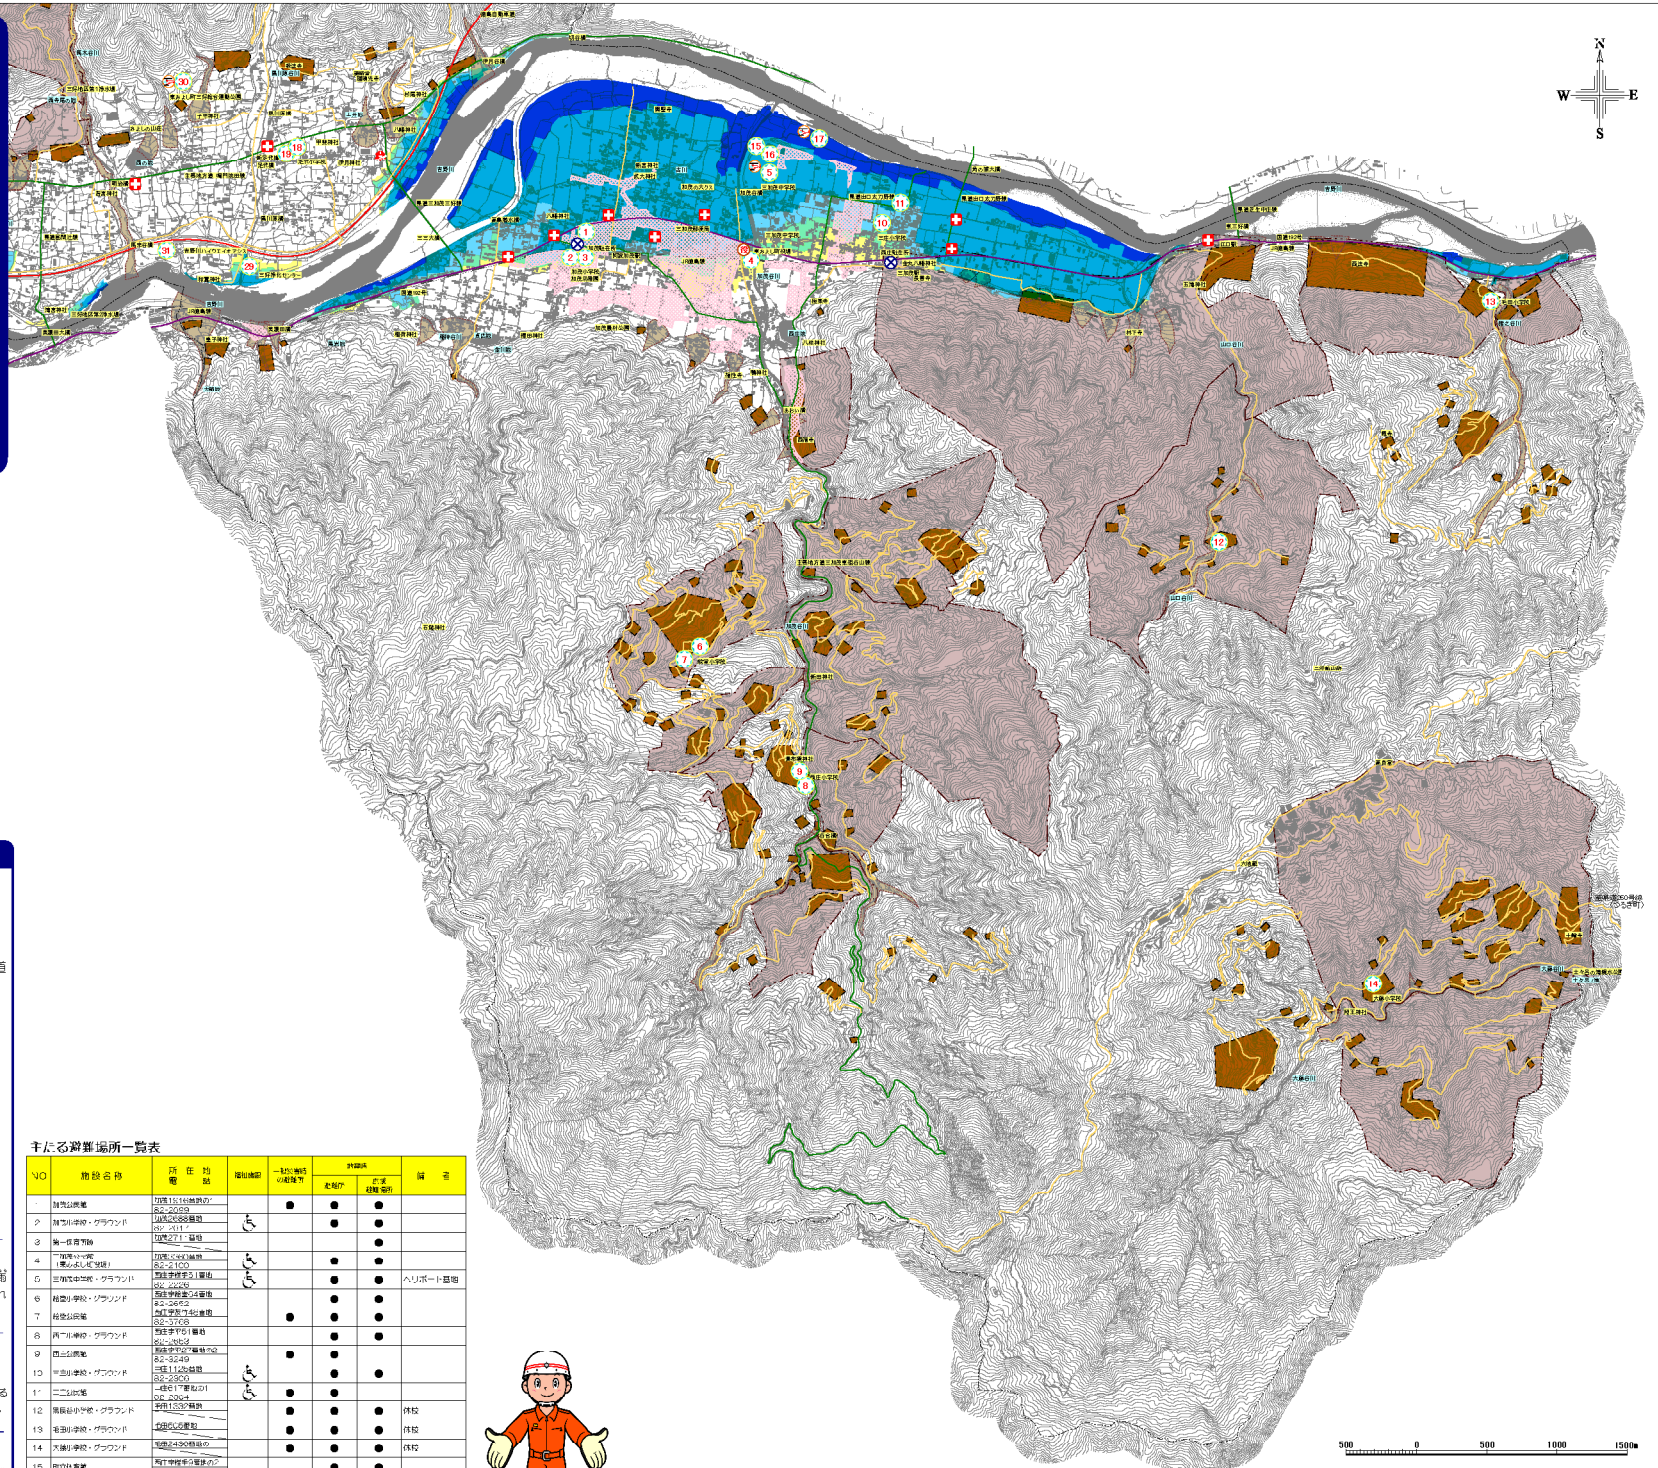

# ほうさい 東みよし町 防災マップ

## ●三加茂地区●

この地図は、吉野川が万一はらんした時の浸水の状況及び内水はらんの浸水状況、また土砂災害の危険区域と避難箇所を示したものです。またこの地図には、土砂災害時の避難場所とあわせて、地震時の一時避難場所（グラウンド等）を示しています。日頃から、危険な箇所や避難箇所、避難の方法を家族や地域の方々と話し合うなど、災害の心構えを持ちましょう。

お問い合わせ先 東みよし町役場 総務課  
三好郡東みよし町加茂3360  
電話 代表 0883-82-2100  
直通 0883-82-6303

### 地図の見方

避難場所	役立つ情報	主な交通網
<ul style="list-style-type: none"> <li>●避難場所マーク内の数値は避難場所番号になります。避難場所一覧表で詳細情報を確認して下さい。</li> <li>●浸水区域内の避難場所は過水しても、次第の可能性が高いものです。</li> <li>●避難場所は、砂礫に落ちて今後も避難行動を行います。</li> </ul>	<ul style="list-style-type: none"> <li><b>役</b> 役場</li> <li><b>消</b> 消防署</li> <li><b>医</b> 医療関係施設</li> <li><b>警</b> 警察・交番等</li> <li><b>ヘ</b> ヘリポート</li> </ul>	<ul style="list-style-type: none"> <li>— 徳島自動車道</li> <li>— 国道</li> <li>— 県道・主要地方道</li> <li>— その他（町道等）</li> <li>— JR</li> </ul>

### 避けないところ

- 急傾斜地崩壊危険箇所**  
崖や斜面などにより、土砂が崩れ落ちる恐れのある区域です。  
出典) 徳島県土地改良計画書 (H18.2) より
- 土砂災害警戒区域**  
谷や斜面にたまった土砂が集中崩壊による水といっしょに、一気に流れ出てくる恐れのある区域です。  
出典) 徳島県土地改良計画書 (H18.2) より
- 地すべり**  
斜面が地下水等の影響により、広範囲で、ゆっくと滑る恐れのある区域及びこれに隣接する区域です。  
出典) 徳島県土地改良計画書 (H18.2) より
- 内水はらん危険区域**  
H16年台風23号の浸水実績を反映させたものです。  
出典) 徳島県H16年浸水実績図より